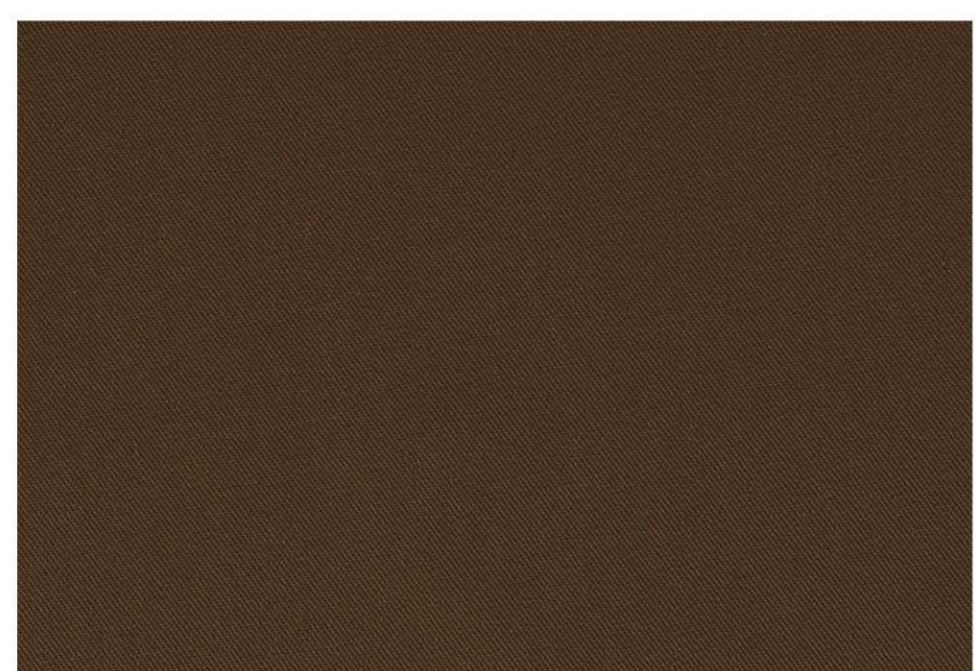

4224 CAQUI

4208 MOKKA