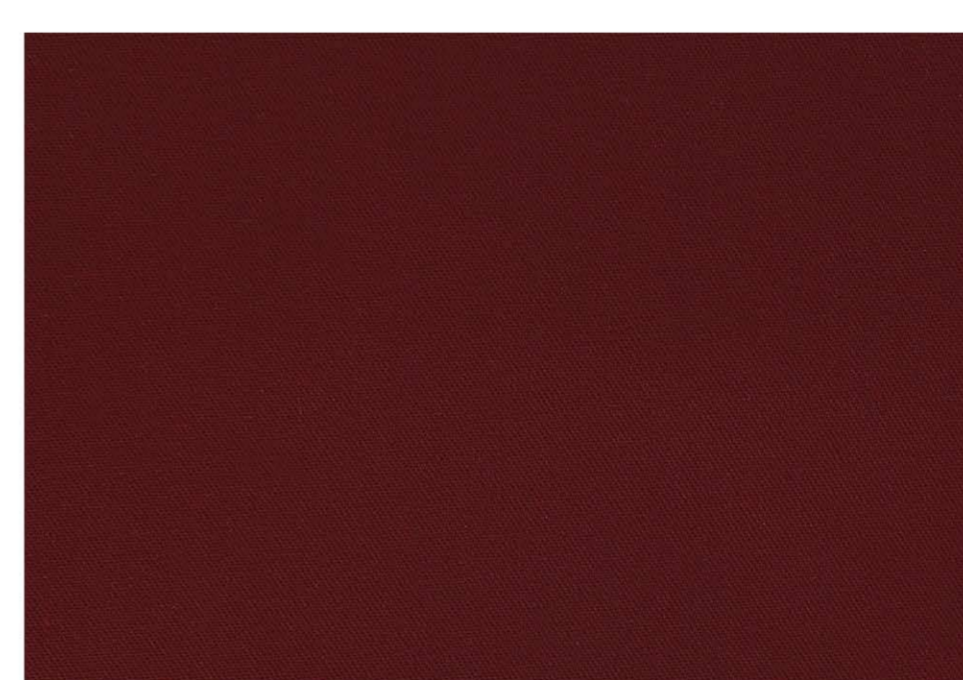

4288 BURDEOS TABACO

4225 GRANATE