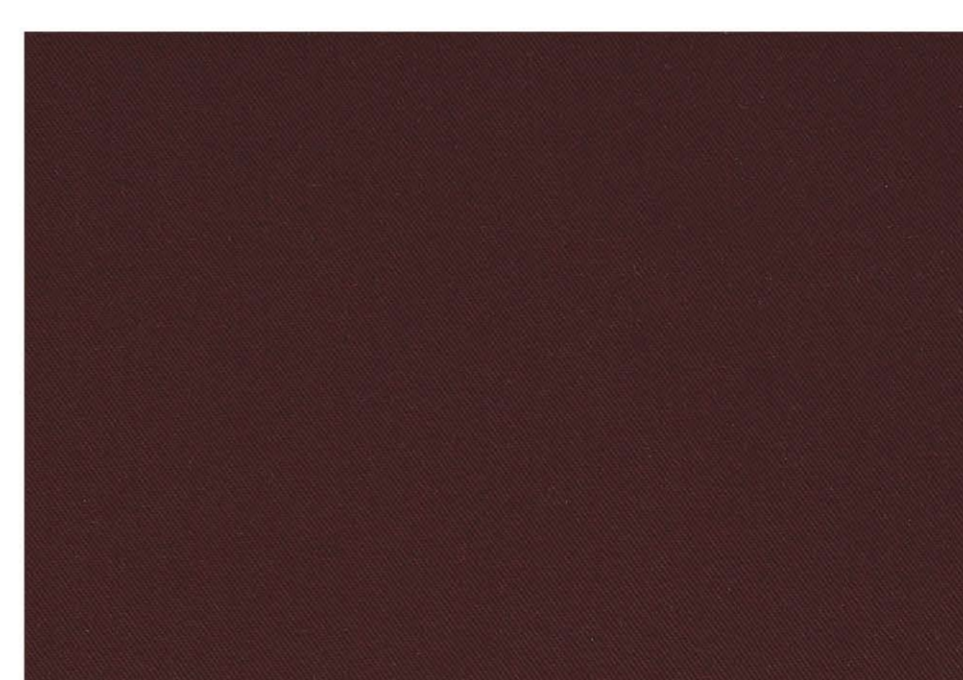

4230 VERDE TE

4288 BURDEOS TABACO