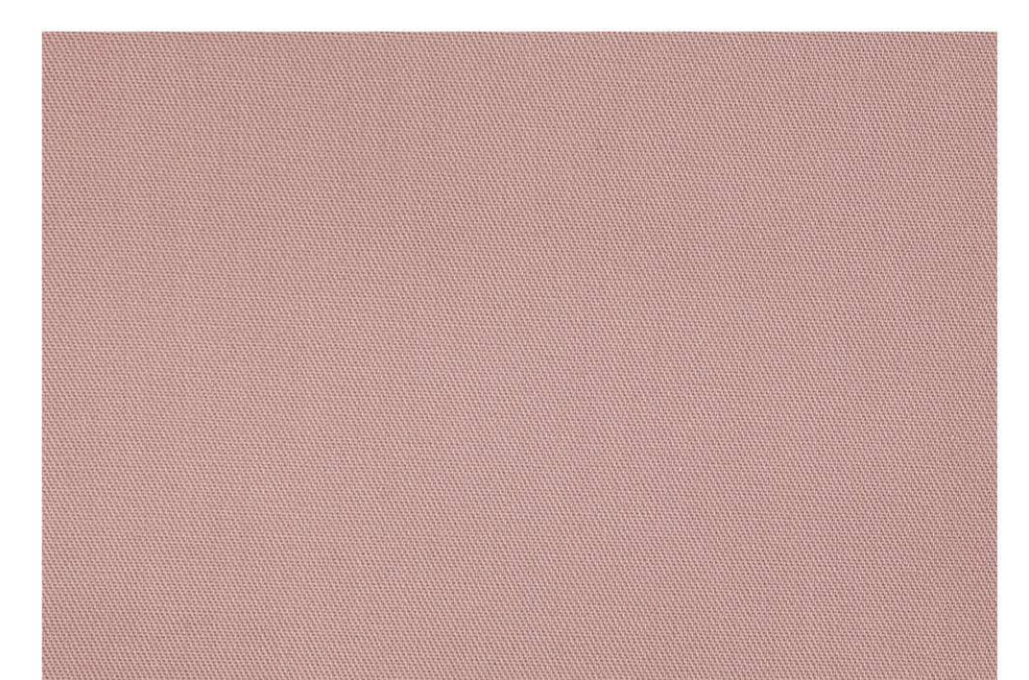

4214 ROSA

4260 ROSADO