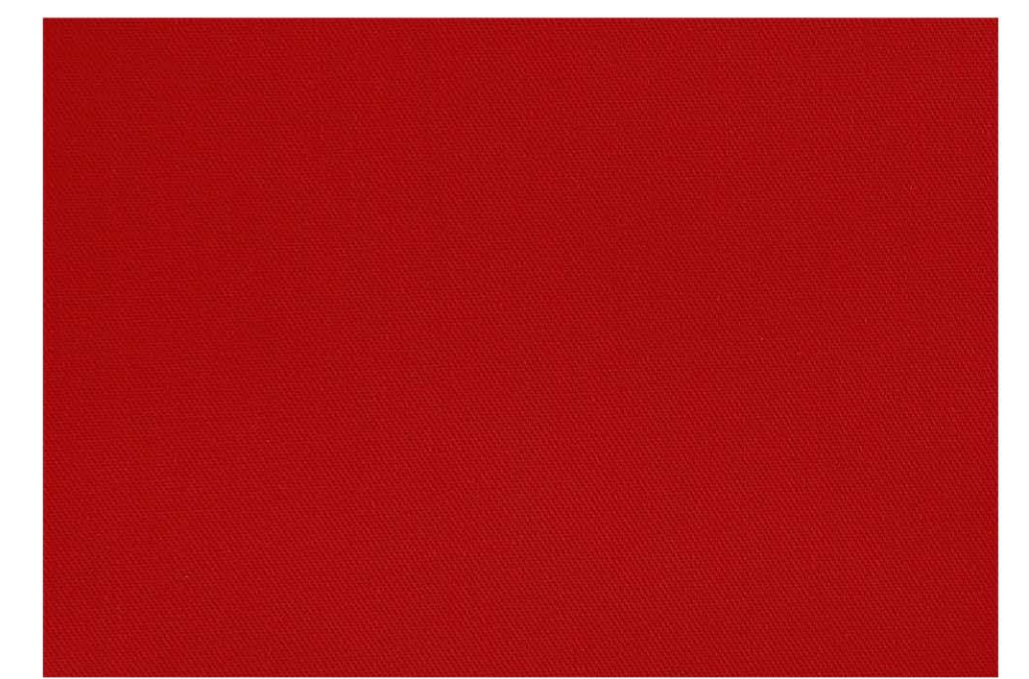

4298 ROJO RUBI

4205 ROJO