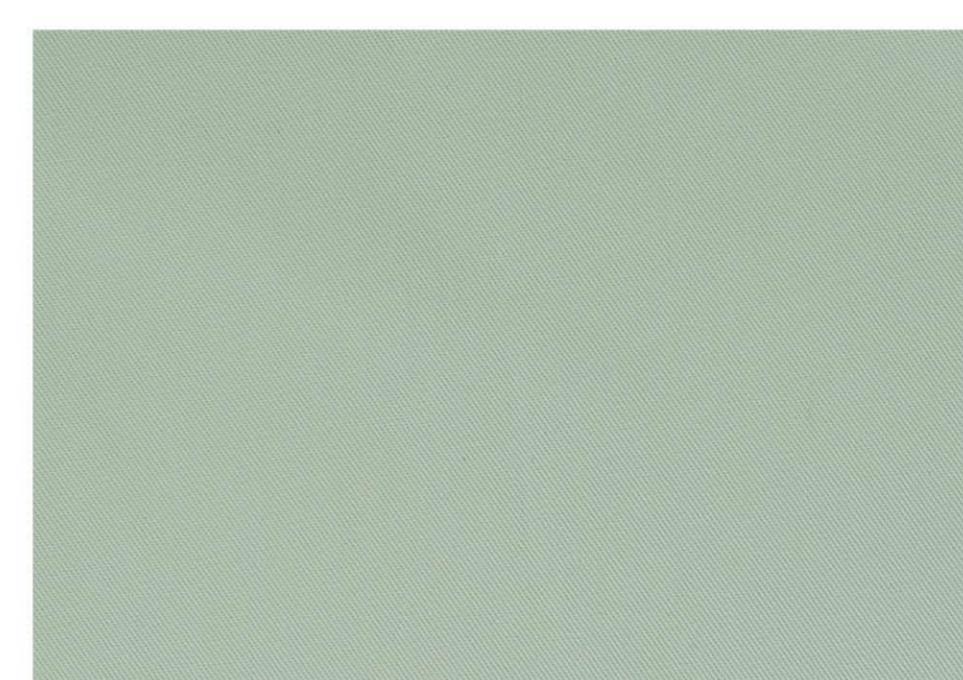

4212 VERDE ESPUMA MAR

4238 VERDE NIEBLA