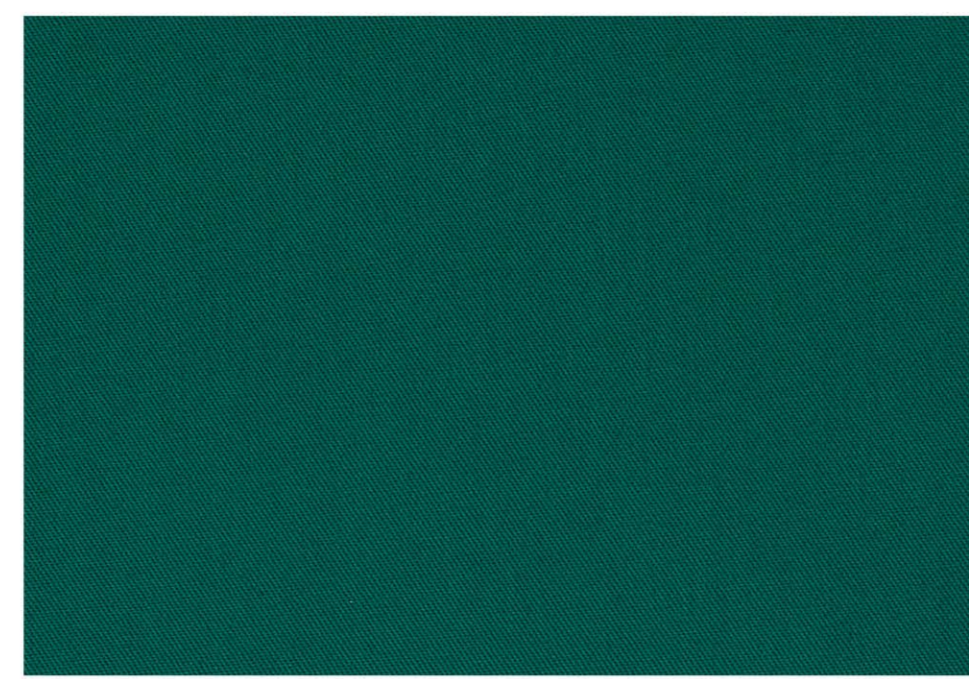

**4292 NARANJA
BATATA**

4266 VERDE CERCETA