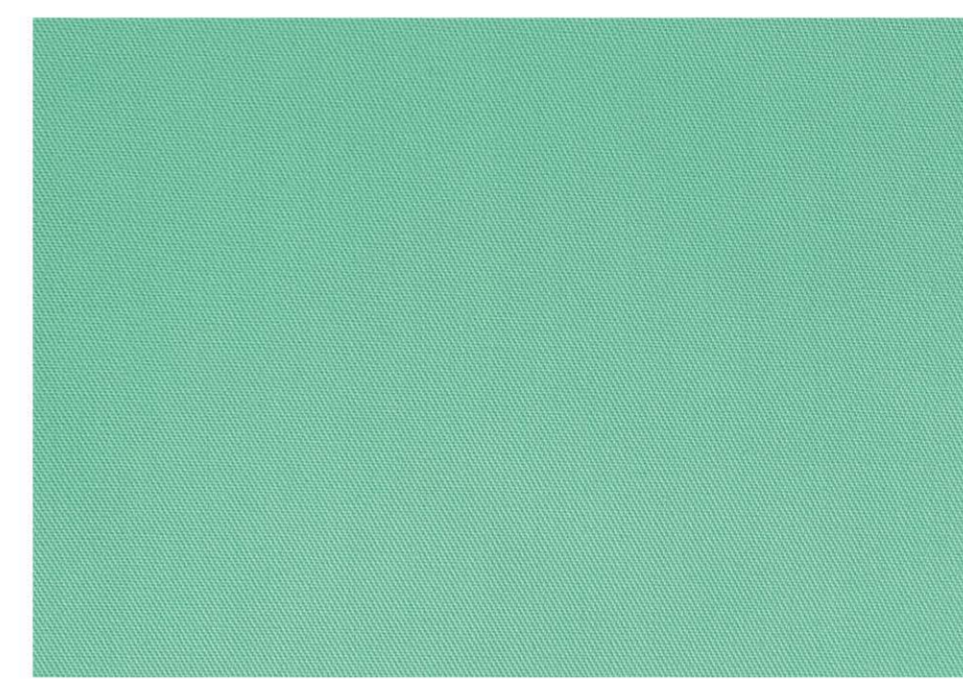

4223 PISTACHO

4212 VERDE ESPUMA MAR