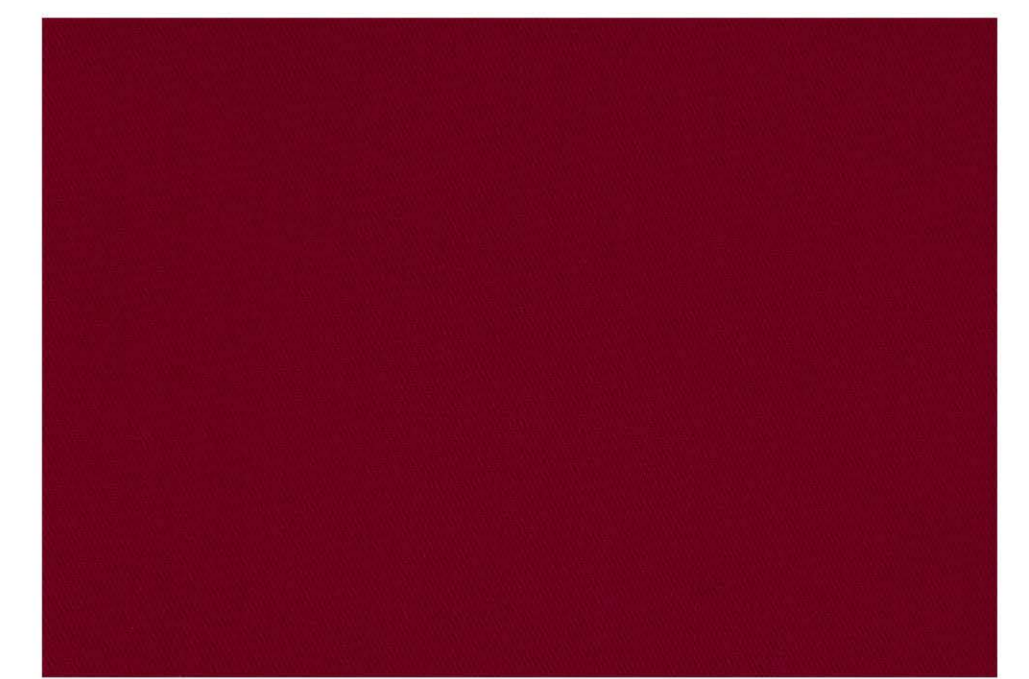

4201 BEIGE CREMA

4298 ROJO RUBI