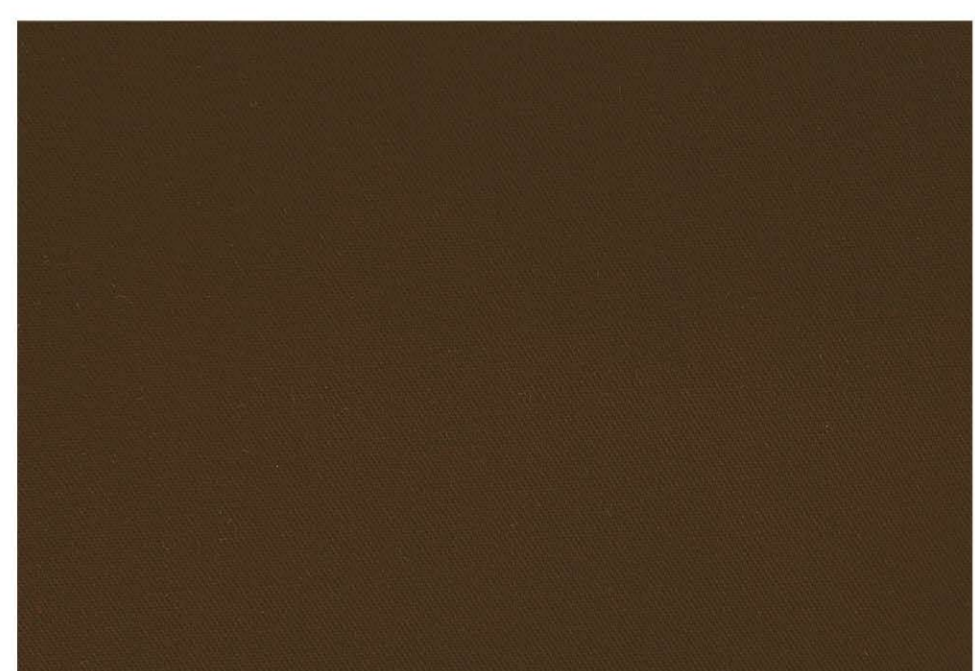

4259 MARRON YUTE

4224 CAQUI